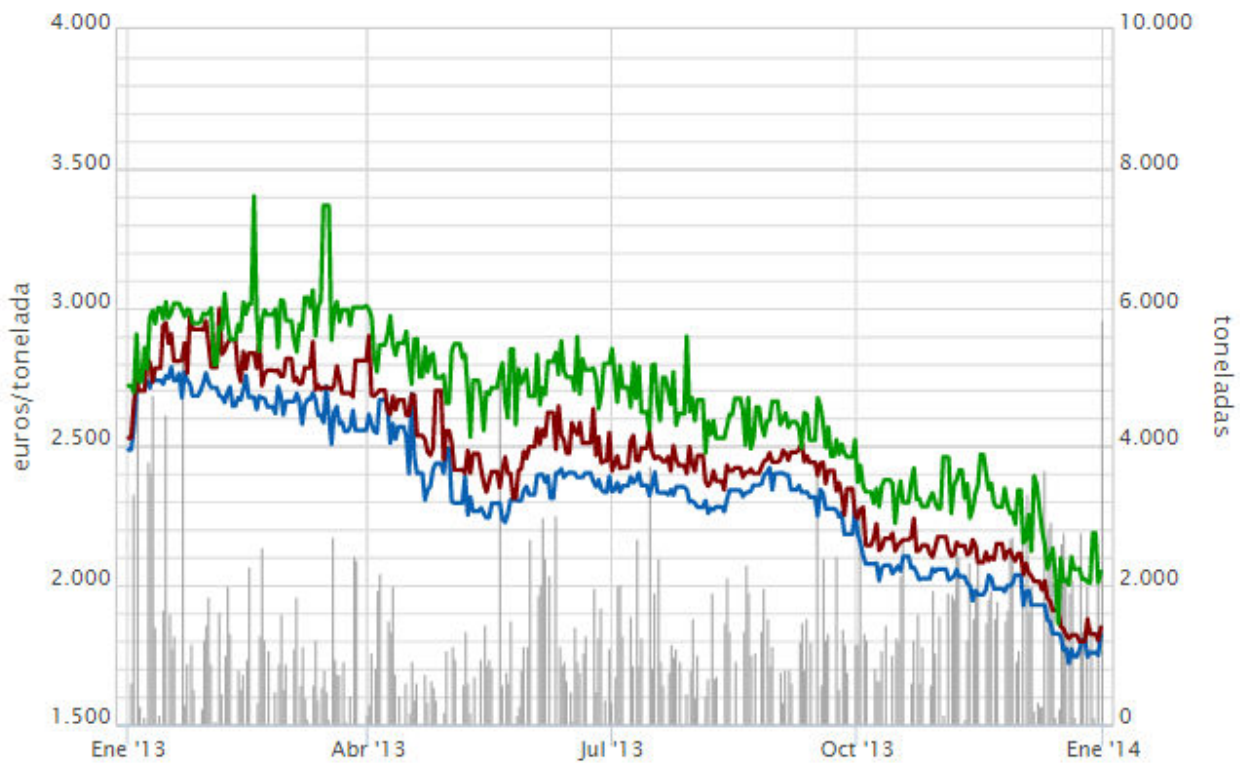

AÑO 2005

AÑO 2006

AÑO 2007

AÑO 2008

AÑO 2009

AÑO 2010

AÑO 2011

AÑO 2012

AÑO 2013

AÑO 2014

AÑO 2015

LEYENDA	Verde	Aceite de oliva virgen extra
	Rojo	Aceite de oliva virgen
	Azul	Aceite de oliva lampante
	Izquierda	€/tn
	Derecha	tn

Datos obtenidos de POOL red