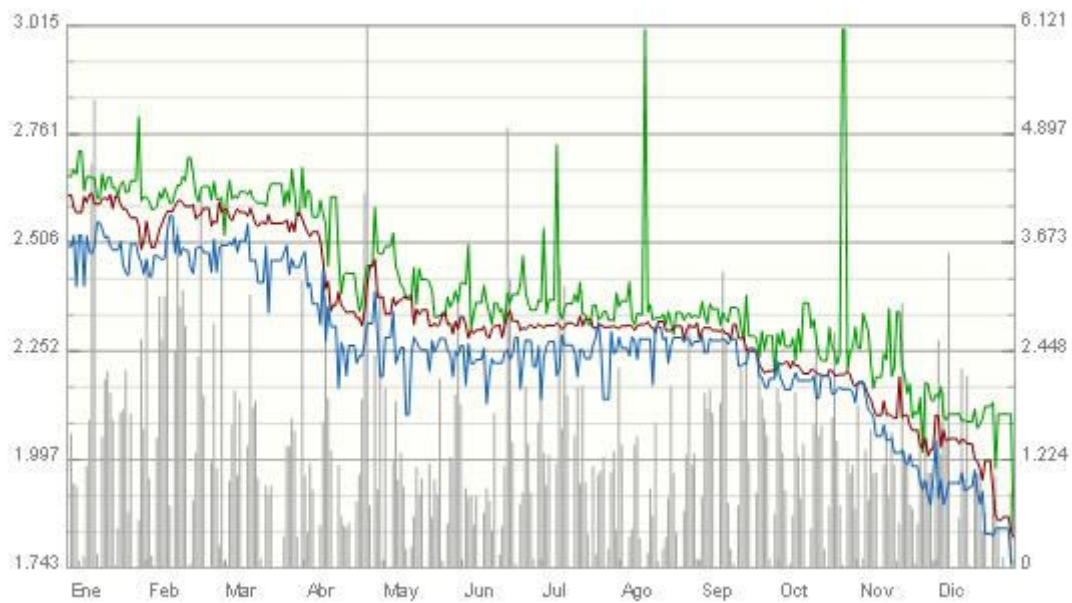

AÑO 2005

AÑO 2006

AÑO 2007

AÑO 2008

AÑO 2009

AÑO 2010

AÑO 2011

AÑO 2012

AÑO 2013

AÑO 2014

AÑO 2015

LEYENDA	Verde	Aceite de oliva virgen extra
	Rojo	Aceite de oliva virgen
	Azul	Aceite de oliva lampante
	Izquierda	€/tn
	Derecha	tn

Datos obtenidos de POOL red