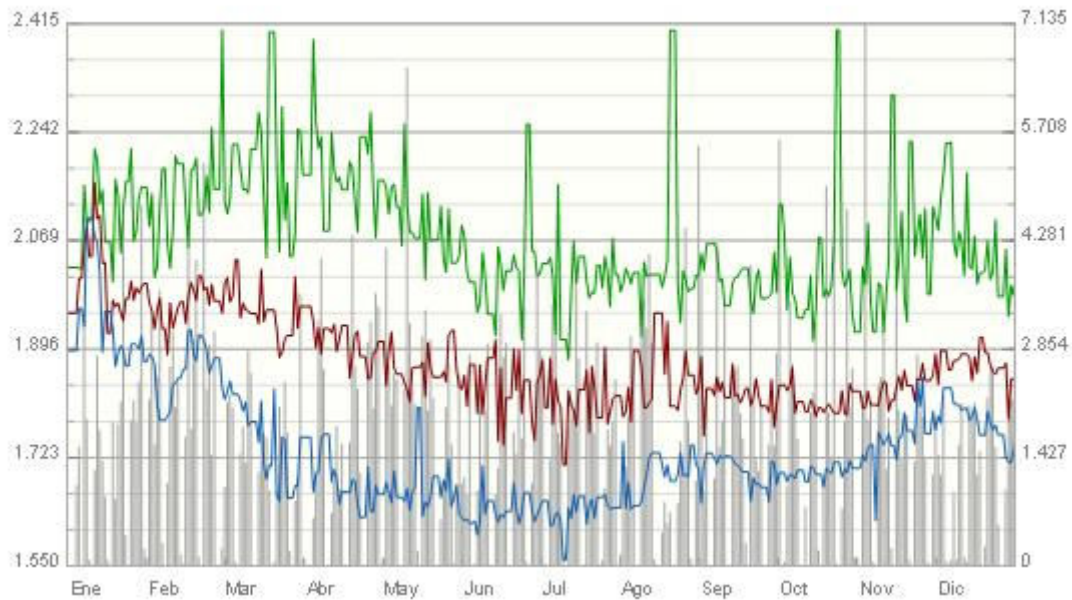

AÑO 2005

AÑO 2006

AÑO 2007

AÑO 2008

AÑO 2009

AÑO 2010

AÑO 2011

AÑO 2012

AÑO 2013

AÑO 2014

AÑO 2015

LEYENDA	Verde	Aceite de oliva virgen extra
	Rojo	Aceite de oliva virgen
	Azul	Aceite de oliva lampante
	Izquierda	€/tn
	Derecha	tn

Datos obtenidos de POOL red