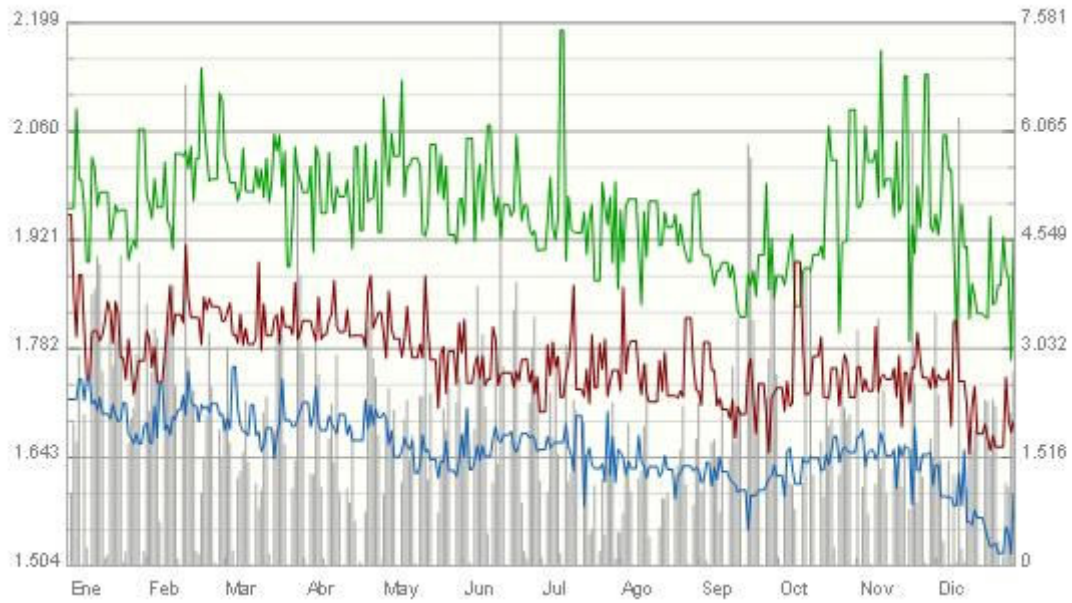

AÑO 2005

AÑO 2006

AÑO 2007

AÑO 2008

AÑO 2009

AÑO 2010

AÑO 2011

AÑO 2012

AÑO 2013

AÑO 2014

AÑO 2015

LEYENDA	Verde	Aceite de oliva virgen extra
	Rojo	Aceite de oliva virgen
	Azul	Aceite de oliva lampante
	Izquierda	€/tn
	Derecha	tn

Datos obtenidos de POOL red